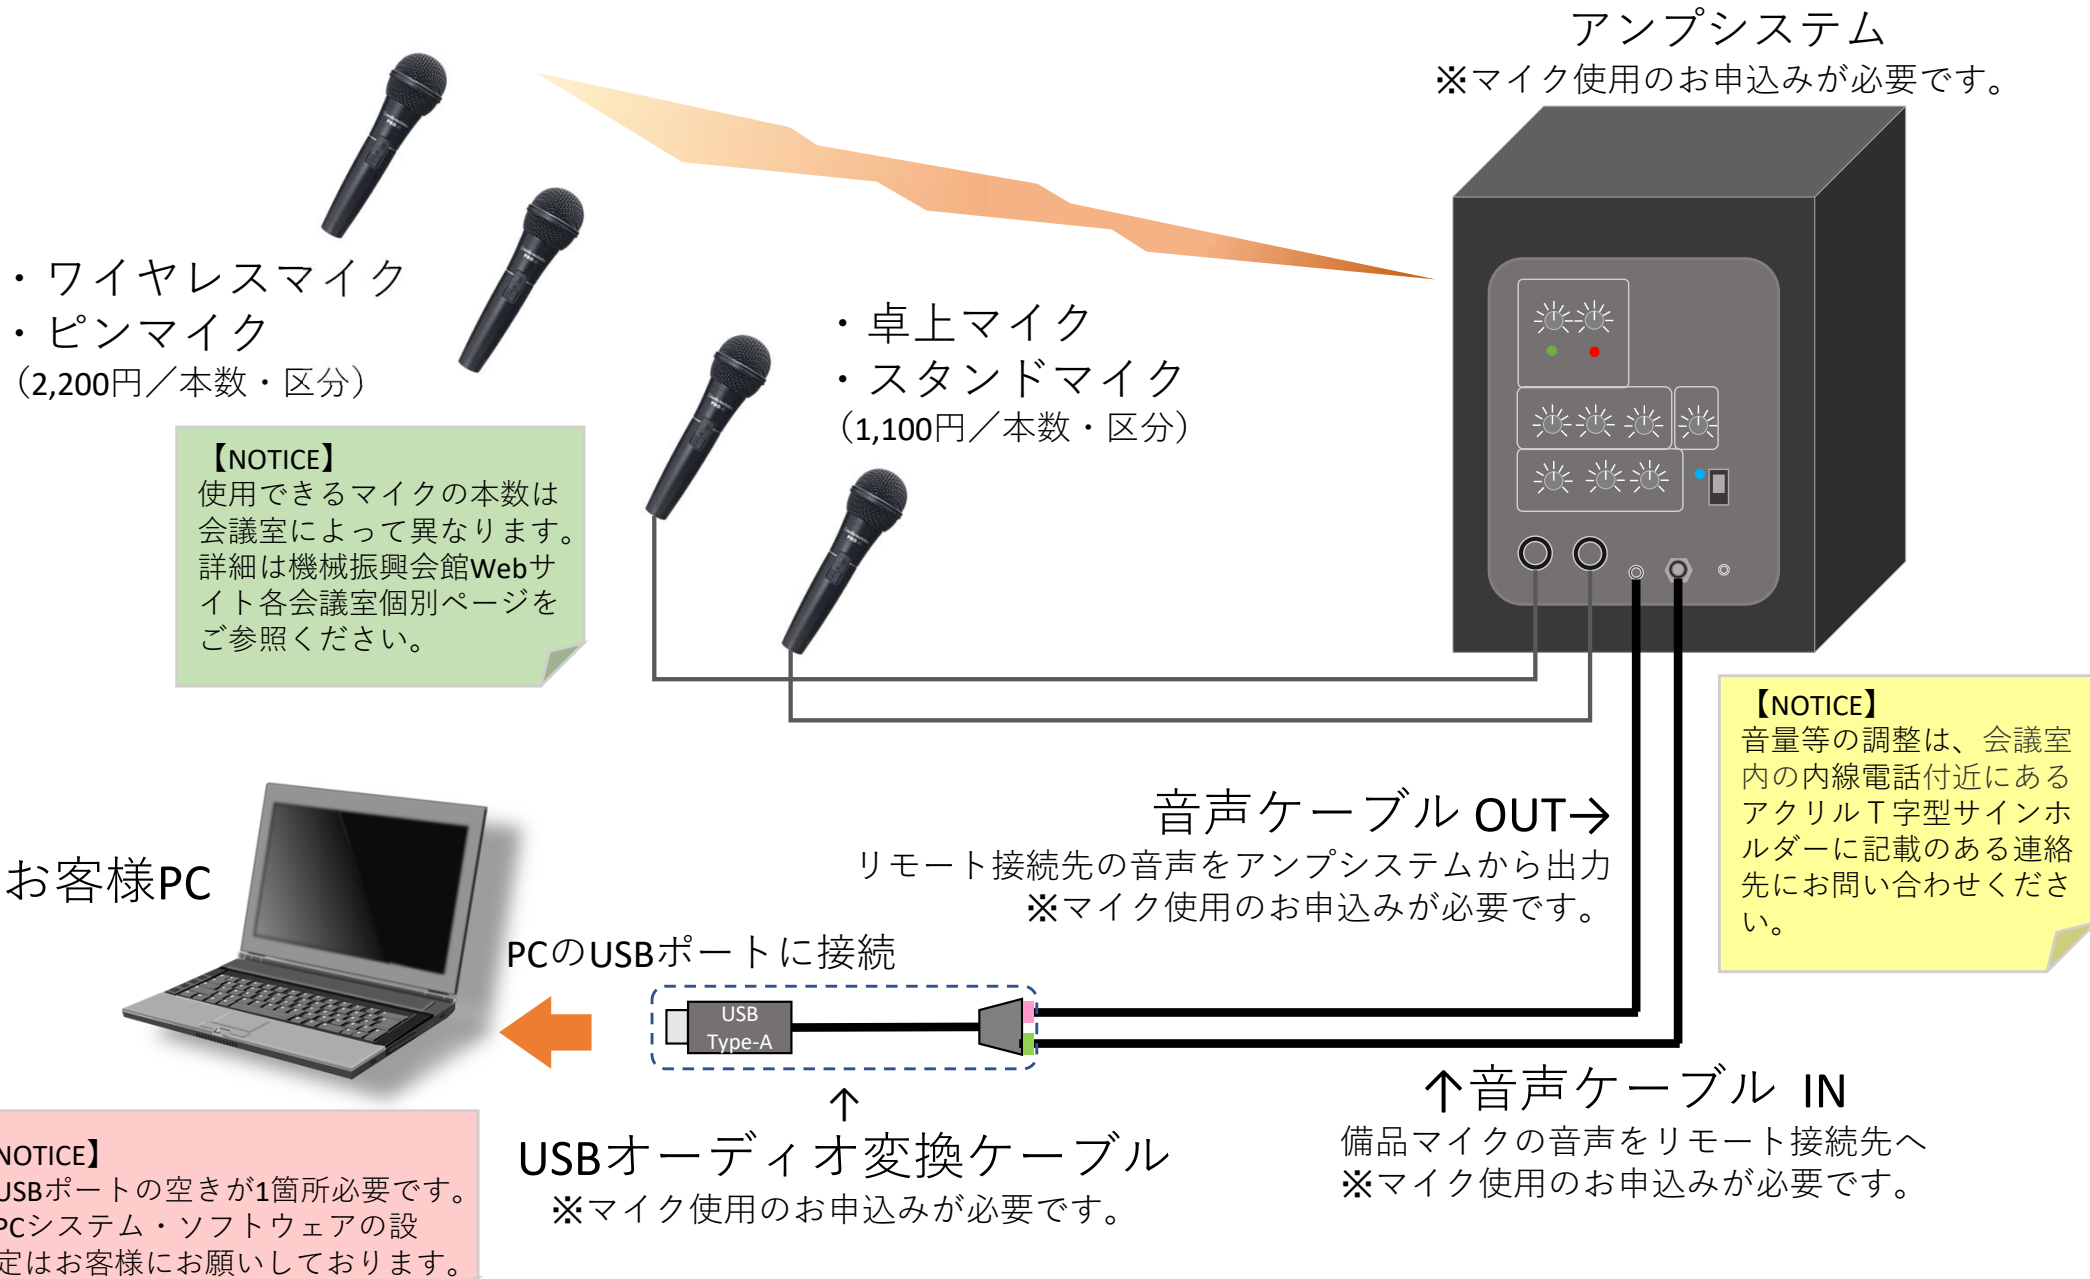

# 【機械振興会館 貸し会議室】Web会議開催時の接続例

注) ケーブル (音声、LAN、HDMI、VGA等) 単体の貸出しは行っておりません。