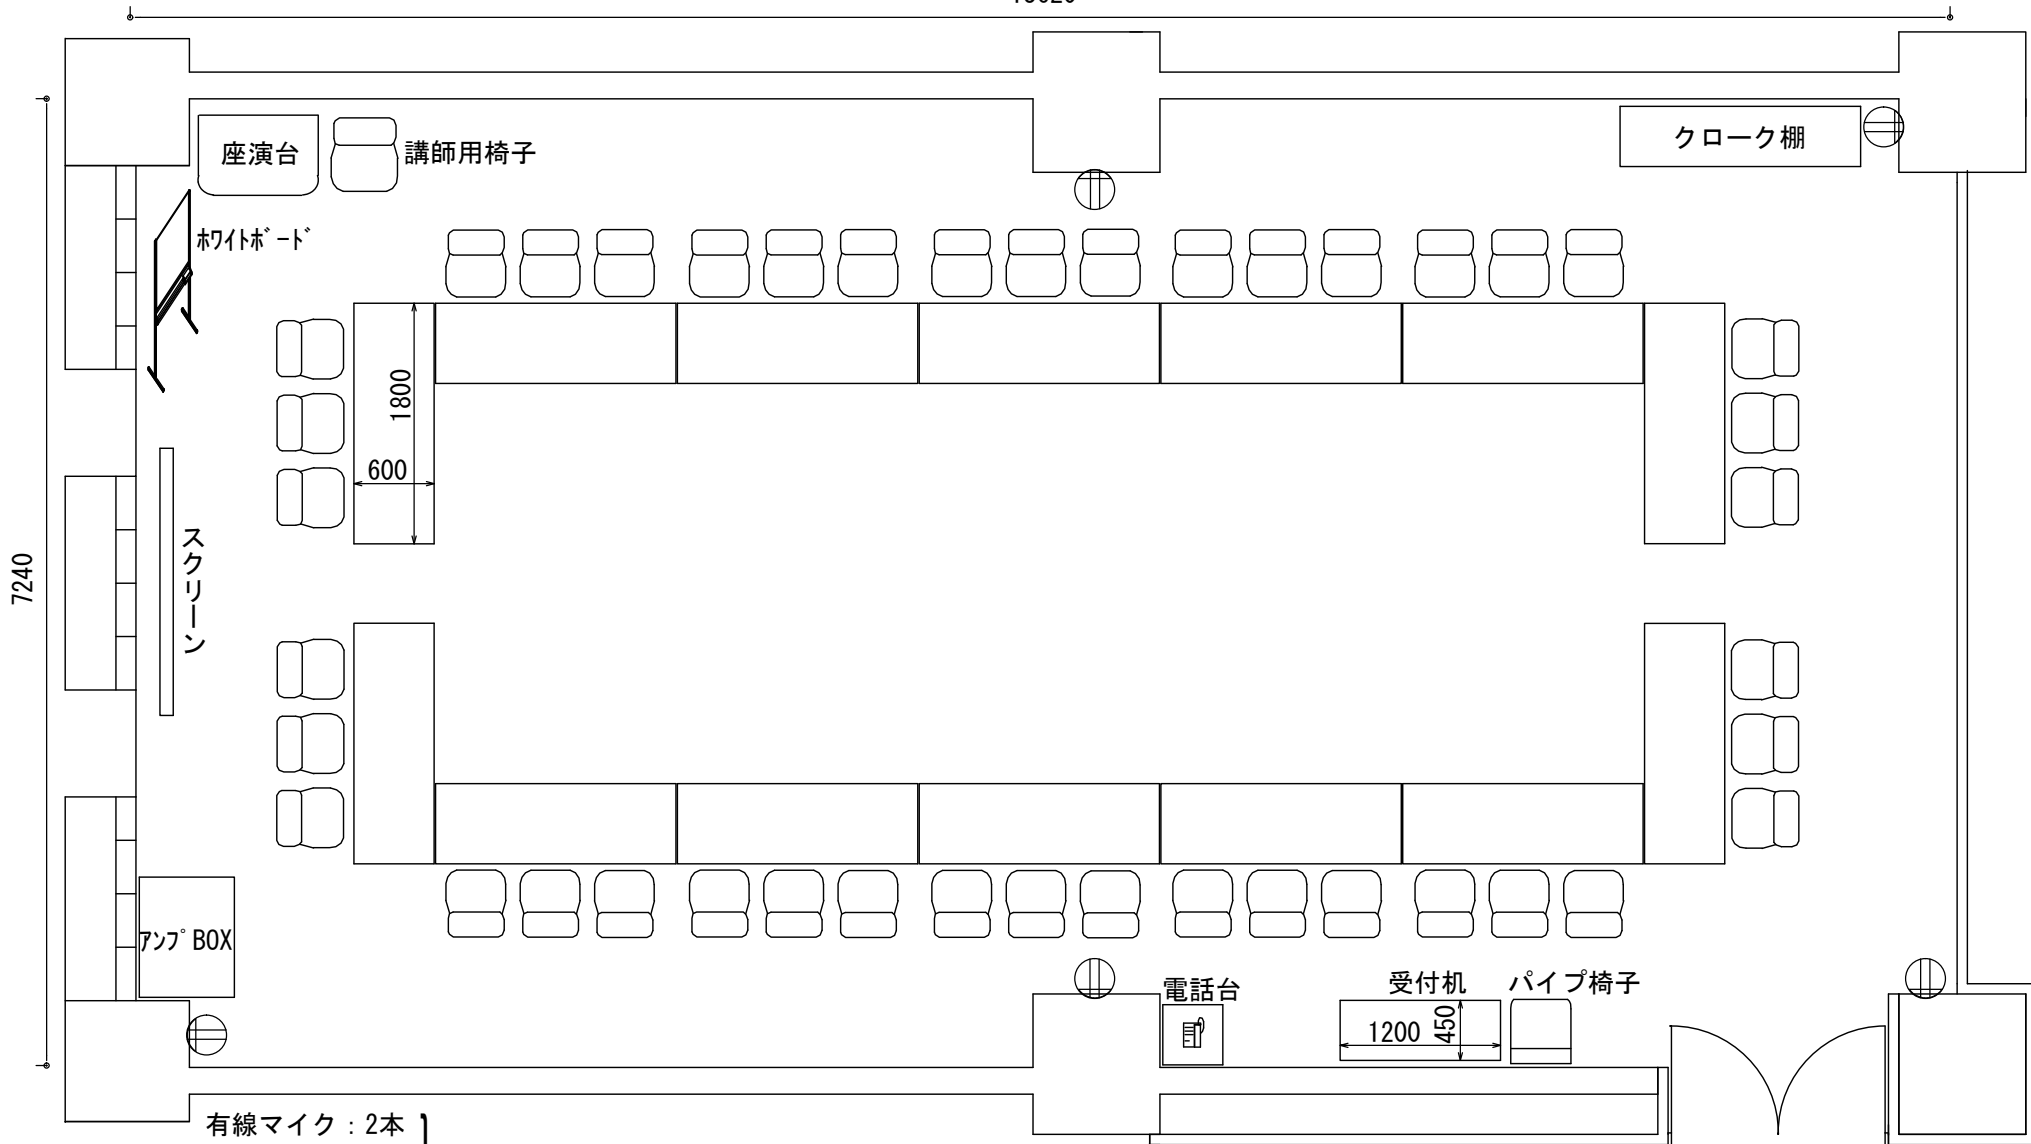

13620

有線マイク : 2本  
無線マイク : 2本  
スクリーン

} 有料

B3-6会議室 口型 (基本形) 42名

※机・椅子の追加不可

面積=94.0㎡