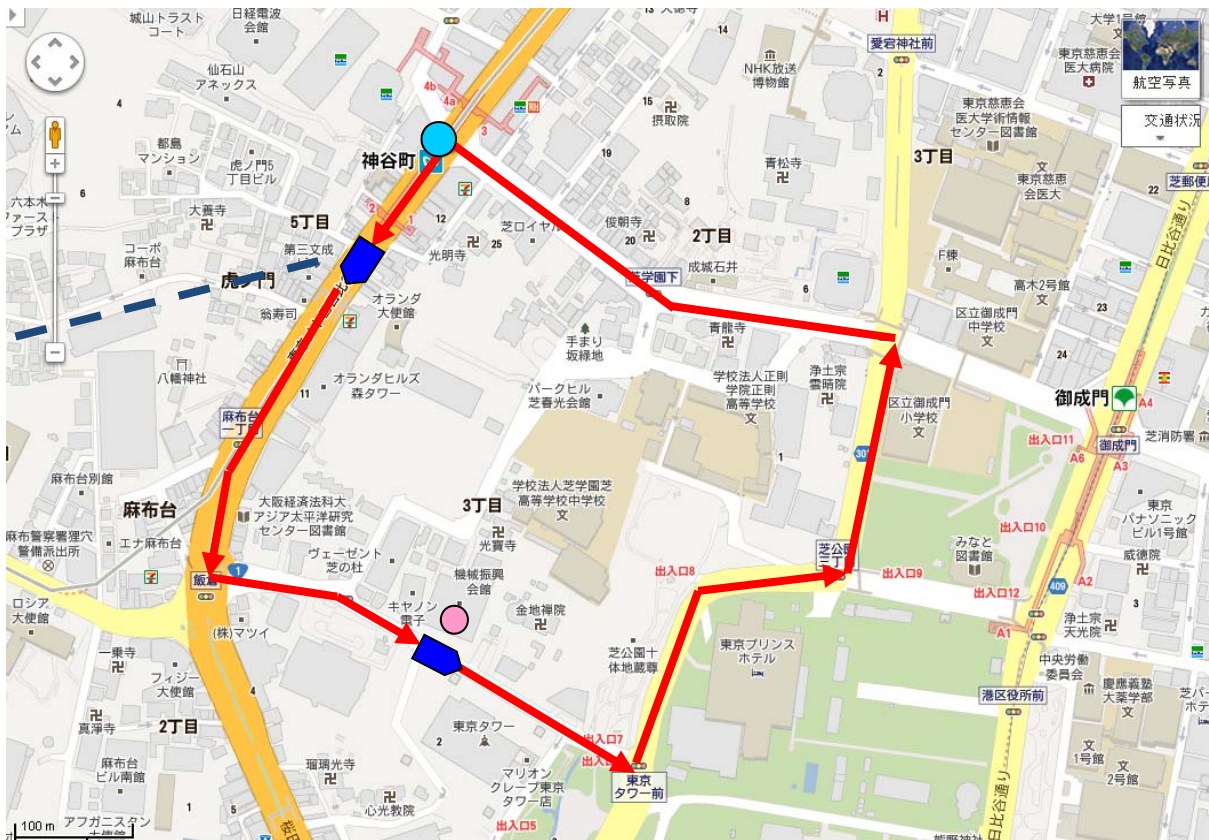

機械振興会館無料送迎バス運行について

利用対象者：会館入居者及び会議室等利用者の皆様

運行時間：平日8：00～18：30（土、日、祝日は運行しておりません。ご了承ください。）

運行経路：● 東京メトロ日比谷線神谷町駅 ⇄ ● 機械振興会館

乗降場所：➡ （交通事情により多少の変動がございます。予めご了承ください。）

神谷町駅1番出入口(閉鎖中)付近(歩道橋手前)

機械振興会館正面玄関付近

※神谷町駅付近での乗降場所は公道であり、停留所ではありません。近隣の方、歩行者の方のご迷惑にならぬよう歩道の車道よりにて整列願います。また、その際はゴミ捨て、喫煙などの行為は慎んでいただくようよろしくお願いいたします。※1番出入口は現在閉鎖中ですので3番出入口経路が便利です。

時刻表：(交通事情により多少の変動がございます。予めご了承ください。)

日比谷線神谷町駅発							機械振興会館発						
時	分						時	分					
8	0	10	20	30	40	50	8	5	15	25	35	45	55
9	0	10	20	30	40	50	9	5	15	25	35	45	
10	25	45					10	20	40				
11	5	25					11	0	20				
12	45						12	40					
13	5	25	45				13	0	20	40			
14	5	25	45				14	0	20	40			
15	5	25					15	0	20				
16	45	55					16	40	50				
17	5	15	25	35	45	55	17	0	10	20	30	40	50
18	5	15	25				18	0	10	20	30		