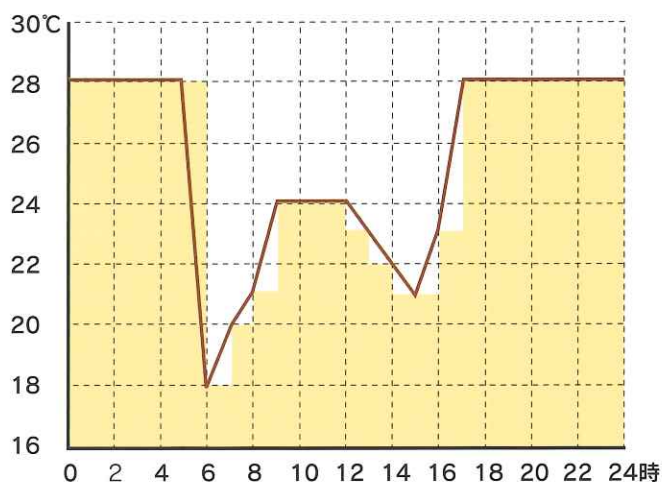

- 型式/ACTR02 (MTR-16増設用)
- 電源/単相AC200V 50/60Hz
- 消費電力/約55VA
- 大きさ/W260×H375×D150mm
- 重量/3.9kg

※仕様は、改良などにより予告なく変更する場合があります。

制御盤機能説明

1モーター／一括／2モーター切り替え

制御盤のスイッチにより、風の強さや向きに応じて、一括、1モーター、2モーター、開閉箇所をワンタッチで変更することができます。

24時間(1時間毎)、温度設定に従って開閉作業をします。(MACシリーズ)

温度設定例

温度設定をプログラム入力し、コンピュータがハウス内の最適温度を管理します。これは、作物の低温・高温障害を防止し、品質と収穫の好環境をつくりだすものです。

ソフト制御(MACシリーズ)

急激な温度設定を防ぐ、作物にやさしい温度コントロール方法を選択できます。温度設定例の茶色の折れ線のように時間帯の温度設定の差を自動的に変化させます。