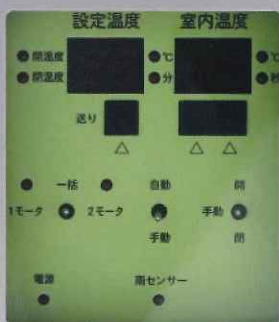

OEC Onga Engineering Co., Ltd.
株式会社 オンガ エンジニアリング